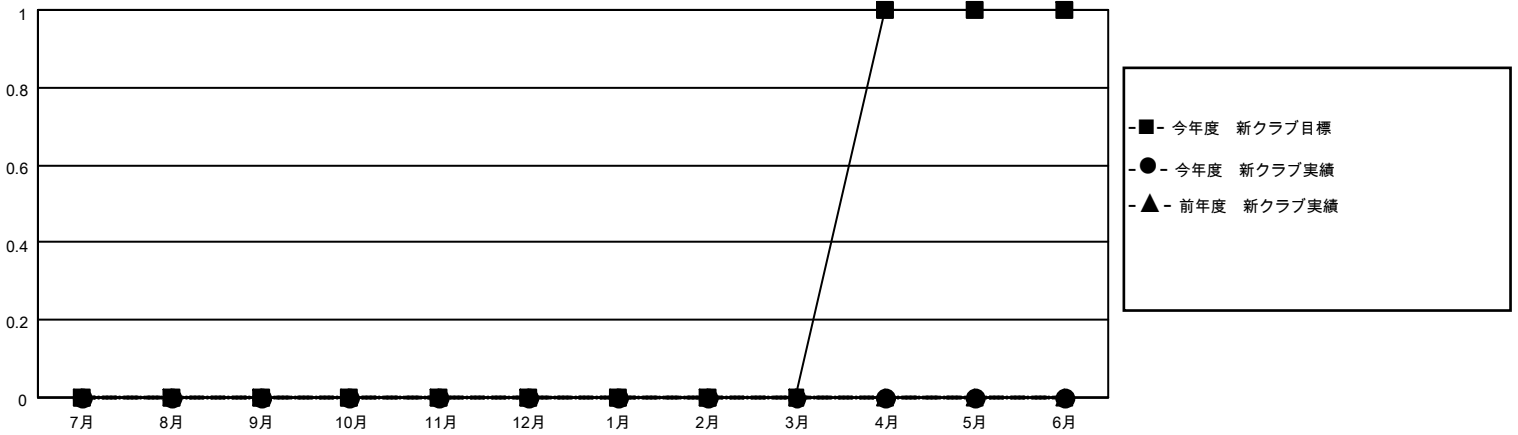

MONTHLY MEMBERSHIP PROGRESS REPORT

地域 JAPAN

District 330 C

Results as of: 6/30/2022

クラブ			
結果：2021-2022			
四半期	新クラブ目標	新クラブ	解散クラブ
7月/8月/9月	0	0	0
10月/11月/12月	0	0	1
1月/2月/3月	0	0	0
4月/5月/6月	1	0	1

名			
結果：2021-2022			
四半期	会員純増目標	会員増強実績	退会者(転籍を含む)実際
7月/8月/9月	50	21	23
10月/11月/12月	15	23	48
1月/2月/3月	45	34	13
4月/5月/6月	0	19	112

新クラブ目標及び実績累計

会員目標及び実績累計

解散クラブ: 2	33 CLUBS OF 74 一名以上の新会 員を登録	<u>男女別</u>	
退会者		男性	1,443 (83.31%)
物故会員 18	会員累計データを見るには、 ここをクリック	女性	289 (16.69%)
クラブ解散 0		NON BINARY	0 (0.00%)
その他 178		PREFER NOT TO ANSWER	0 (0.00%)
合計 196		世帯主/家族会員合計	375
		国際会費半額の家族会員	208