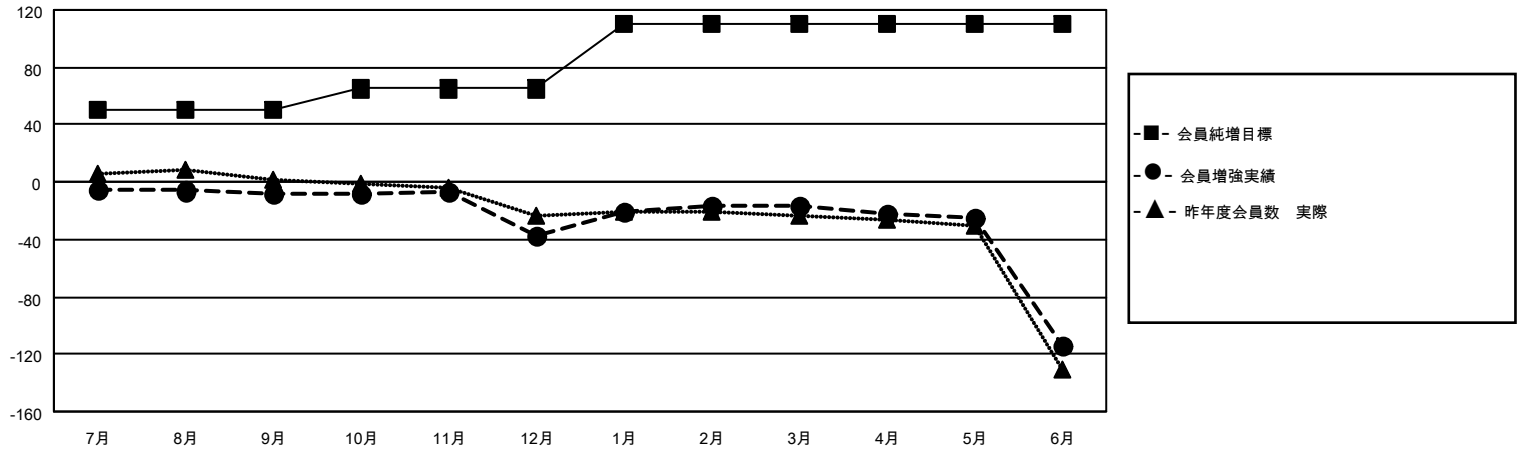

MONTHLY MEMBERSHIP PROGRESS REPORT

地域 JAPAN

District 330 C

Results as of: 6/30/2022

クラブ			
結果：2021-2022			
四半期	新クラブ目標	新クラブ	解散クラブ
7月/8月/9月	0	0	0
10月/11月/12月	0	0	1
1月/2月/3月	0	0	0
4月/5月/6月	1	0	1

名			
結果：2021-2022			
四半期	会員純増目標	会員増強実績	退会者(転籍を含む)実際
7月/8月/9月	50	21	23
10月/11月/12月	15	23	48
1月/2月/3月	45	34	13
4月/5月/6月	0	19	112

新クラブ目標及び実績累計

会員目標及び実績累計

解散クラブ: 2	33 CLUBS OF 74 一名以上の新会 員を登録	<u>男女別</u>	
退会者		男性	1,443 (83.31%)
物故会員 18	会員累計データを見るには、 ここをクリック	女性	289 (16.69%)
クラブ解散 0		NON BINARY	0 (0.00%)
その他 178		PREFER NOT TO ANSWER	0 (0.00%)
合計 196		世帯主/家族会員合計	375
		国際会費半額の家族会員	208